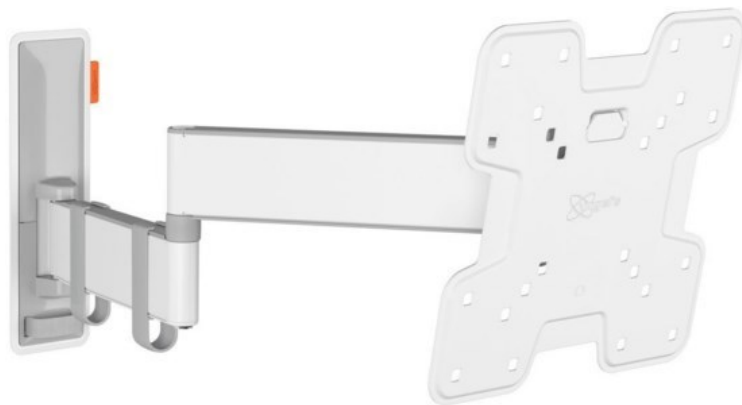

Elektro-Abstreiter

Kompetent. Sympathisch. Nah.

Unsere persönliche Empfehlung für Sie:

Vogels TVM 3245 Full-Motion+ (19-43") | weiss

Artikelnummer 16631

Produkt-Highlights

- Vollbewegliche TV-Wandhalterung für 19-43" Flachbildfernseher
- VESA-Standard: 75mm x 75mm bis 200mm x 200mm
- Drehbar um bis zu 180°
- Neigbar um bis zu 20°
- Bis zu 15 kg (max.) Tragkraft
- Sanfte OneFinger-Bewegung
- Inklusive Kabelklemme: Führen Sie Ihre Kabel vom Fernseher zur Wand
- Konzipiert für den intensiven Gebrauch