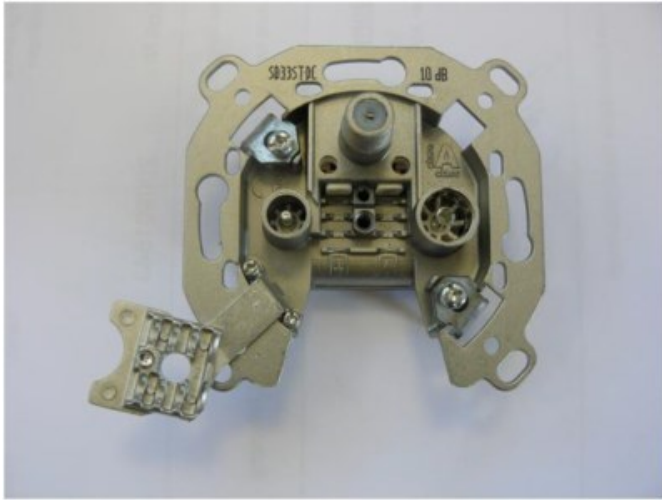

## Televes SD33ST-DC 3-fach Durchgangsdose

Artikelnummer 9213

### Produkt-Highlights

- Innenleiter steckbar - sehr schnelle Montage
- Für Innenleiter 0,65 mm bis 1,1 mm geeignet
- Sehr kleines Gehäuse
- Abgerundete Kanten an der Kabeinführung
- Breitbandig 4-2400 MHz
- Rückkanaltauglich
- DC-Durchlass (IEC-Buchse/F-Anschluss)
- UNI-Cable tauglich