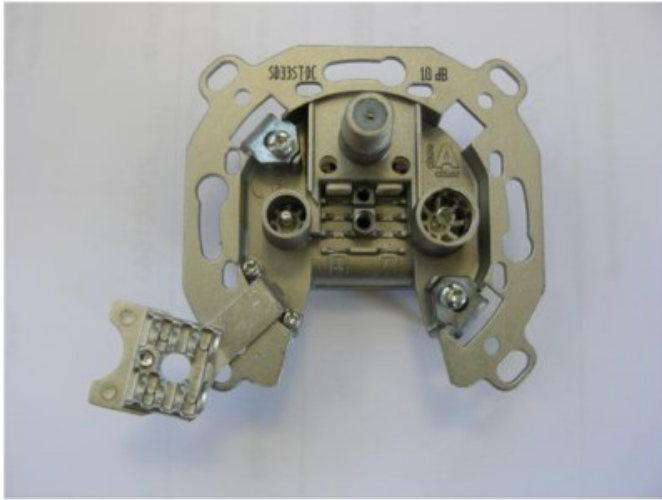

Elektro-Abstreiter

Kompetent. Sympathisch. Nah.

Unsere persönliche Empfehlung für Sie:

Televes SD33ST-DC 3-fach Durchgangsdose

Artikelnummer 9213

Produkt-Highlights

- Innenleiter steckbar - sehr schnelle Montage
- Für Innenleiter 0,65 mm bis 1,1 mm geeignet
- Sehr kleines Gehäuse
- Abgerundete Kanten an der Kabeinführung
- Breitbandig 4-2400 MHz
- Rückkanaltauglich
- DC-Durchlass (IEC-Buchse/F-Anschluss)
- UNI-Cable tauglich