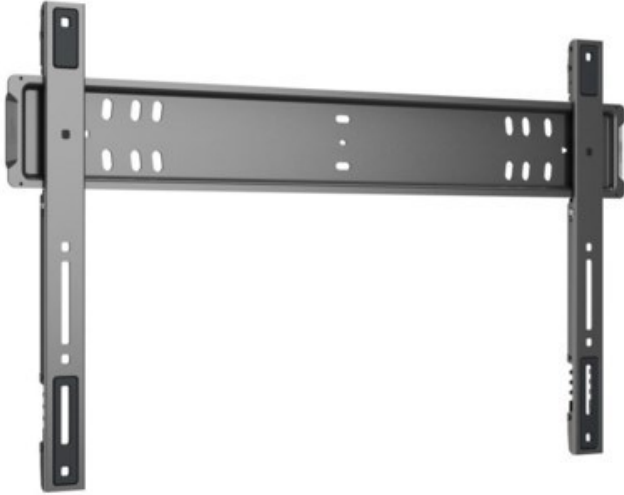

Unsere persönliche Empfehlung für Sie:

Vogels TVM 5705 TV-Wandhalterung (40-110") | schwarz

Artikelnummer 19425

Produkt-Highlights

- Hängen Sie Ihren Fernseher mit vollem Vertrauen auf – dank des GuidanceSystem™
- Nur 1,3 cm von der Wand entfernt – unsere dünnste Wandhalterung
- Entwickelt für große Premium-TVs
- Super sicher – Ihr Fernseher ist fest verankert
- Ideal für Holzständer – Dank doppelter Bohrlochreihe