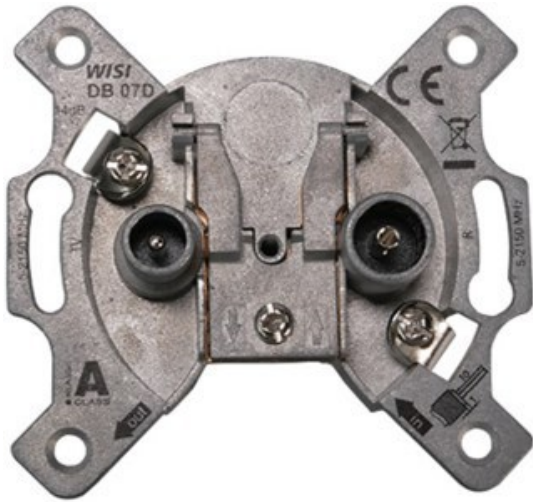

Elektro Krämmer

Kompetent. Sympathisch. Nah.

Unsere persönliche Empfehlung für Sie:

Wisi DB 07D 2-Loch Durchgangsdose

Artikelnummer 18953

Produkt-Highlights

- Universal 2-Loch Durchgangsdose für bidirektionale BK-Anlagen oder SAT-Einkabellösungen
- Breitbandiger Frequenzbereich 5...2150 MHz
- Hohe Entkopplung der Teilnehmerausgänge
- Hohes Schirmungsmaß der Klasse A, nach EN 50083-2
- Kabelzuführung von Ober – oder Unterseite der Antennendose