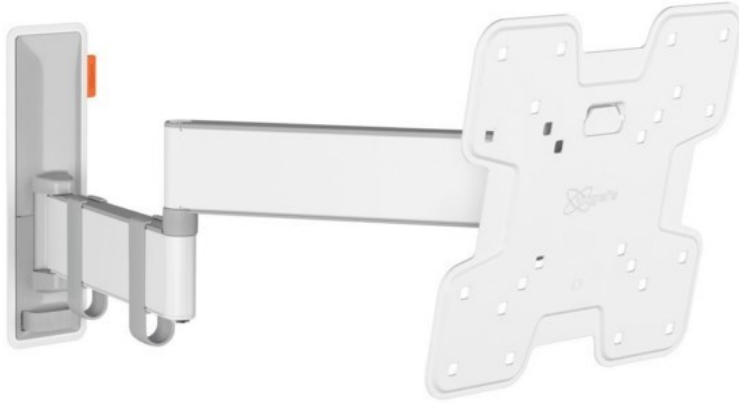

Elektro Krämmer

Kompetent. Sympathisch. Nah.

Unsere persönliche Empfehlung für Sie:

Vogels TVM 3245 Full-Motion+ (19-43") | weiss

Artikelnummer 16631

Produkt-Highlights

- Vollbewegliche TV-Wandhalterung für 19-43" Flachbildfernseher
- VESA-Standard: 75mm x 75mm bis 200mm x 200mm
- Drehbar um bis zu 180°
- Neigbar um bis zu 20°
- Bis zu 15 kg (max.) Tragkraft
- Sanfte OneFinger-Bewegung
- Inklusive Kabelklemme: Führen Sie Ihre Kabel vom Fernseher zur Wand
- Konzipiert für den intensiven Gebrauch