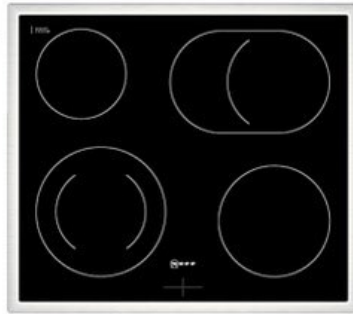

Elektro Krämmer

Kompetent. Sympathisch. Nah.

Unsere persönliche Empfehlung für Sie:

Neff EDX4B | schwarz

Artikelnummer 18729

A

Produkt-Highlights

- **CircoTherm®**: einzigartiges Heißluftsystem, mit dem Sie auf bis zu drei Ebenen gleichzeitig backen können.
- **EasyClean®** - diese spezielle Reinigungshilfe ermöglicht die unkomplizierte, energiesparende Reinigung des Backofeninnenraums. Eine umweltschonende Option für die schnelle Reinigung zwischendurch.
- **LED-Display** – kontrastreich und gut lesbar
- 4 HighSpeed-Heizkörper
- 1 Zweikreis-Kochzone
- 1 Bräterzone
- Restwärmeanzeige je Kochzone
- Kochzonen: 1 x Ø 210 mm, 145 mm, 1 kW, 2,2 kW; 1 x Ø 145 mm, 1,2 kW; 1 x Ø 180 mm, 2 kW; 1 x Ø 265 mm, 170 mm, 2,4 kW, 1,6 kW
- Gesamtanschlußwert 7800 W

Produkttyp

- Produkttyp: Einbaugeräte Set

Energieeffizienz / Verbrauchswerte

- Energieeffizienzklasse: A
- Energieeffizienzspektrum: Spektrum [A+++ bis D]
- Energieverbrauch bei Heißluft/Umluft: 0,81 kWh
- Energieverbrauch konventionell: 0,97 kWh
- Innenraum-Volumen: 71 l
- Backrohrvolumen: Large

- Anzahl der Garräume: 1
- Wärmequelle: Elektro

Ausstattung & Technik

- Elektronik Uhr

Gehäuseeigenschaften

- versenkbare Schalter
- Breite (Kochfeld): 58,30 cm
- Höhe (Kochfeld): 4,60 cm

- Tiefe (Kochfeld): 51,30 cm
- Gewicht (Kochfeld): 7 kg
- Breite (Backofen): 59,40 cm
- Höhe (Backofen): 59,50 cm
- Tiefe (Backofen): 54,80 cm
- Gewicht (Backofen): 31,70 kg
- Farbe: schwarz