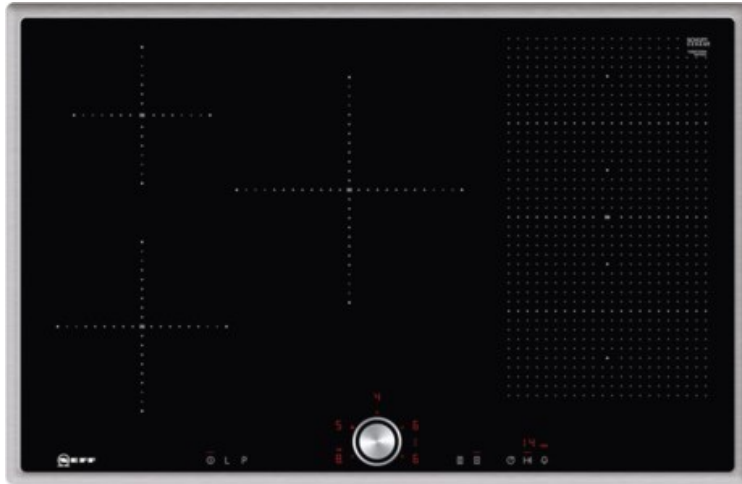

Elektro Krämmer

Kompetent. Sympathisch. Nah.

Unsere persönliche Empfehlung für Sie:

Neff TBT5820N | edelstahl

Artikelnummer 12603

Produkt-Highlights

- **Induktion** - Die Hitze wird bei der Induktionsbeheizung direkt im Kochgeschirr erzeugt für präzises, punktgenaues Kochen ohne Nachgaren.
- **FlexInduction** - Die Flexzone bietet die flexible Platzierung Ihrer Töpfe und Pfannen und erhitzt das Kochgeschirr genau an dieser Stelle.
- Das **TwistPad®** ist ein magnetischer abnehmbarer Bedienknopf, mit dem sich alle Kochzonen präzise und komfortabel regeln lassen.
- **PowerMove** - die Flexzone wird in drei Heizzonen aufgeteilt: vorne Kochen, in der Mitte Köcheln und hinten Warmhalten.

Produkttyp

- Produkttyp: Autark-Induktionsfeld

Ausstattung & Technik

- Turbo-Stufe
- Topferkennungssensor für jede Kochzone
- Restwärmeanzeige:
Restwärmeanzeige für jede Kochzone
- Anschlusswert: 7,40 kW

Bedienung

- Schalterart: abnehmbare Magnet-Drehregler
- Countdown-Timer/Kurzzeit-Wecker
- Haupt-Betriebsschalter
- Funktionssperre
- Kindersicherung

Gehäuseeigenschaften

- Breite: 79,50 cm

- Höhe: 5,50 cm
- Tiefe: 51,70 cm
- Gewicht: 16 kg
- Farbe: edelstahl