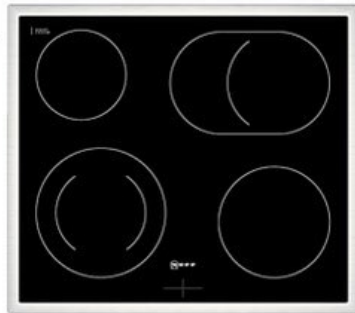

Elektro Krämmer

Kompetent. Sympathisch. Nah.

Unsere persönliche Empfehlung für Sie:

Neff EDX4PB

Artikelnummer 18730

A

Produkt-Highlights

- **CircoTherm®**: einzigartiges Heißluftsystem, mit dem Sie auf bis zu drei Ebenen gleichzeitig backen können
- **Pyrolyse-Selbstreinigung** – Ihr Backofen reinigt sich selbst
- **Manuelles EasyClean** – die einfache und minutenschnelle Reinigung des Backofens
- **LED-Display** – kontrastreich und gut lesbar
- 4 HighSpeed-Heizkörper
- 1 Zweikreis-Kochzone
- 1 Bräterzone
- Restwärmeanzeige je Kochzone
- Kochzonen: 1 x Ø 210 mm, 145 mm, 1 kW, 2.2 kW; 1 x Ø 145 mm, 1.2 kW; 1 x Ø 180 mm, 2 kW; 1 x Ø 265 mm, 170 mm, 2.4 kW, 1.6 kW

Produkttyp

- Produkttyp: Einbaugeräte Set

Energieeffizienz / Verbrauchswerte

- Energieeffizienzklasse: A
- Energieeffizienzspektrum: Spektrum [A+++ bis D]
- Energieverbrauch bei Heißluft/Umluft: 0,81 kWh
- Energieverbrauch konventionell: 0,99 kWh
- Innenraum-Volumen: 71 l
- Backrohrvolumen: Large

- Anzahl der Garräume: 1
- Wärmequelle: Elektro

Ausstattung & Technik

- Elektronik Uhr

Gehäuseeigenschaften

- versenkbare Schalter
- Breite (Kochfeld): 58,30 cm
- Höhe (Kochfeld): 4,60 cm

- Tiefe (Kochfeld): 51,30 cm
- Gewicht (Kochfeld): 7 kg
- Breite (Backofen): 59,40 cm
- Höhe (Backofen): 59,50 cm
- Tiefe (Backofen): 54,80 cm
- Gewicht (Backofen): 37,90 kg
- Farbe: schwarz