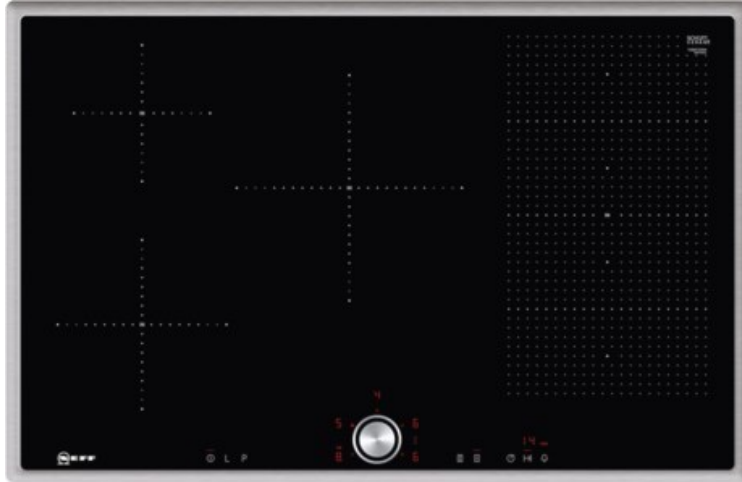

Elektro Krämmer

Kompetent. Sympathisch. Nah.

Unsere persönliche Empfehlung für Sie:

Neff TBT5820N | edelstahl

Artikelnummer 12603

Produkt-Highlights

- **Induktion** - Die Hitze wird bei der Induktionsbeheizung direkt im Kochgeschirr erzeugt für präzises, punktgenaues Kochen ohne Nachgaren.
- **FlexInduction** - Die Flexzone bietet die flexible Platzierung Ihrer Töpfe und Pfannen und erhitzt das Kochgeschirr genau an dieser Stelle.
- Das **TwistPad®** ist ein magnetischer abnehmbarer Bedienknopf, mit dem sich alle Kochzonen präzise und komfortabel regeln lassen.
- **PowerMove** - die Flexzone wird in drei Heizzonen aufgeteilt: vorne Kochen, in der Mitte Köcheln und hinten Warmhalten.

Produkttyp

- Produkttyp: Autark-Induktionsfeld

Ausstattung & Technik

- Turbo-Stufe
- Topferkennungssensor für jede Kochzone
- Restwärmeanzeige:
Restwärmeanzeige für jede Kochzone
- Anschlusswert: 7,40 kW

Bedienung

- Schalterart: abnehmbare Magnet-Drehregler
- Countdown-Timer/Kurzzeit-Wecker
- Haupt-Betriebsschalter
- Funktionssperre
- Kindersicherung

Gehäuseeigenschaften

- Breite: 79,50 cm

- Höhe: 5,50 cm
- Tiefe: 51,70 cm
- Gewicht: 16 kg
- Farbe: edelstahl