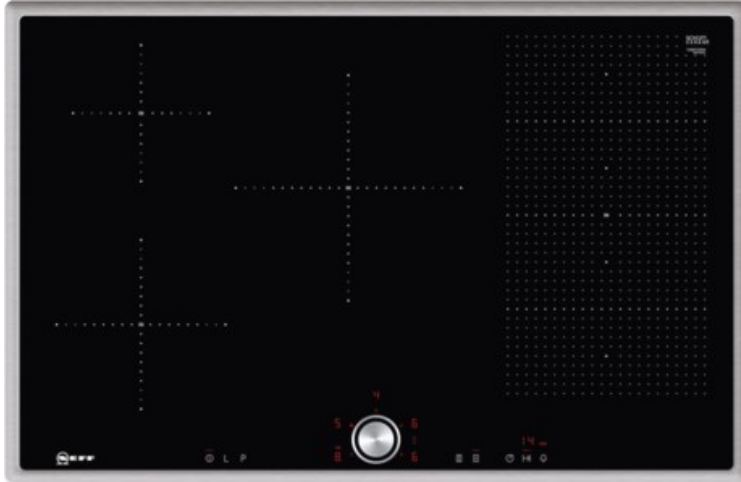

Elektro Krämmer

Kompetent. Sympathisch. Nah.

Unsere persönliche Empfehlung für Sie:

Neff TBT5820N | edelstahl

Artikelnummer 12603

Produkt-Highlights

- **Induktion** - Die Hitze wird bei der Induktionsbeheizung direkt im Kochgeschirr erzeugt für präzises, punktgenaues Kochen ohne Nachgaren.
- **FlexInduction** - Die Flexzone bietet die flexible Platzierung Ihrer Töpfe und Pfannen und erhitzt das Kochgeschirr genau an dieser Stelle.
- Das **TwistPad®** ist ein magnetischer abnehmbarer Bedienknopf, mit dem sich alle Kochzonen präzise und komfortabel regeln lassen.
- **PowerMove** - die Flexzone wird in drei Heizzonen aufgeteilt: vorne Kochen, in der Mitte Köcheln und hinten Warmhalten.

Produkttyp

- Produkttyp: Autark-Induktionsfeld

Ausstattung & Technik

- Turbo-Stufe
- Topferkennungssensor für jede Kochzone
- Restwärmanzeige:
Restwärmanzeige für jede Kochzone
- Anschlusswert: 7,40 kW

Bedienung

- Schalterart: abnehmbare Magnet-Drehregler
- Countdown-Timer/Kurzzeit-Wecker
- Haupt-Betriebsschalter
- Funktionssperre
- Kindersicherung

Gehäuseeigenschaften

- Breite: 79,50 cm

- Höhe: 5,50 cm
- Tiefe: 51,70 cm
- Gewicht: 16 kg
- Farbe: edelstahl