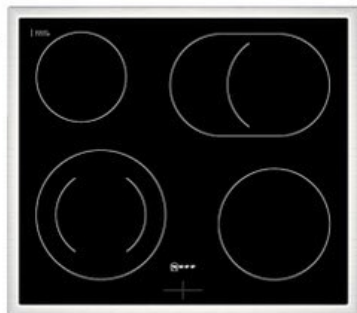

Elektro Krämmer

Kompetent. Sympathisch. Nah.

Unsere persönliche Empfehlung für Sie:

Neff EDX4PB

Artikelnummer 18730

A

Produkt-Highlights

- **CircoTherm®**: einzigartiges Heißluftsystem, mit dem Sie auf bis zu drei Ebenen gleichzeitig backen können
- **Pyrolyse-Selbstreinigung** – Ihr Backofen reinigt sich selbst
- **Manuelles EasyClean** – die einfache und minutenschnelle Reinigung des Backofens
- **LED-Display** – kontrastreich und gut lesbar
- 4 HighSpeed-Heizkörper
- 1 Zweikreis-Kochzone
- 1 Bräterzone
- Restwärmeanzeige je Kochzone
- Kochzonen: 1 x Ø 210 mm, 145 mm, 1 kW, 2.2 kW; 1 x Ø 145 mm, 1.2 kW; 1 x Ø 180 mm, 2 kW; 1 x Ø 265 mm, 170 mm, 2.4 kW, 1.6 kW

Produkttyp

- Produkttyp: Einbaugeräte Set

Energieeffizienz / Verbrauchswerte

- Energieeffizienzklasse: A
- Energieeffizienzspektrum: Spektrum [A+++ bis D]
- Energieverbrauch bei Heißluft/Umluft: 0,81 kWh
- Energieverbrauch konventionell: 0,99 kWh
- Innenraum-Volumen: 71 l
- Backrohrvolumen: Large

- Anzahl der Garräume: 1
- Wärmequelle: Elektro

Ausstattung & Technik

- Elektronik Uhr

Gehäuseeigenschaften

- versenkbare Schalter
- Breite (Kochfeld): 58,30 cm
- Höhe (Kochfeld): 4,60 cm

- Tiefe (Kochfeld): 51,30 cm
- Gewicht (Kochfeld): 7 kg
- Breite (Backofen): 59,40 cm
- Höhe (Backofen): 59,50 cm
- Tiefe (Backofen): 54,80 cm
- Gewicht (Backofen): 37,90 kg
- Farbe: schwarz