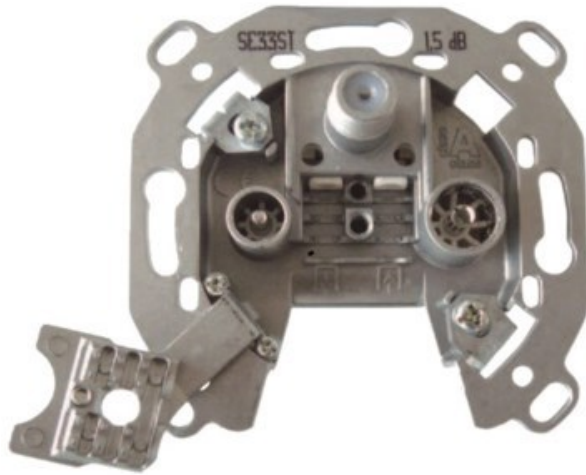

Elektro Krämmer

Kompetent. Sympathisch. Nah.

Unsere persönliche Empfehlung für Sie:

Televes 3-fach Stichleitungsdose

Artikelnummer 3705

Produkt-Highlights

- Innenleiter steckbar - sehr schnelle Montage
- Für Innenleiter 0,65 mm bis 1,1 mm geeignet
- Sehr kleines Gehäuse
- Abgerundete Kanten an der Kabeinführung
- Breitbandig 4-2400 MHz
- Rückkanaltauglich
- DC-Durchlass (IEC-Buchse/F-Anschluss)
- UNI-Cable tauglich