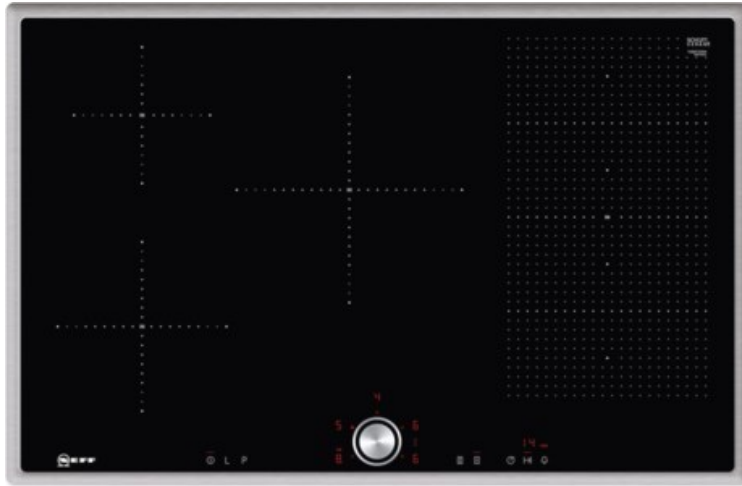

Elektro Krämmer

Kompetent. Sympathisch. Nah.

Unsere persönliche Empfehlung für Sie:

Neff TBT5820N | edelstahl

Artikelnummer 12603

Produkt-Highlights

- **Induktion** - Die Hitze wird bei der Induktionsbeheizung direkt im Kochgeschirr erzeugt für präzises, punktgenaues Kochen ohne Nachgaren.
- **FlexInduction** - Die Flexzone bietet die flexible Platzierung Ihrer Töpfe und Pfannen und erhitzt das Kochgeschirr genau an dieser Stelle.
- Das **TwistPad®** ist ein magnetischer abnehmbarer Bedienknopf, mit dem sich alle Kochzonen präzise und komfortabel regeln lassen.
- **PowerMove** - die Flexzone wird in drei Heizzonen aufgeteilt: vorne Kochen, in der Mitte Köcheln und hinten Warmhalten.

Produkttyp

- Produkttyp: Autark-Induktionsfeld

Ausstattung & Technik

- Turbo-Stufe
- Topferkennungssensor für jede Kochzone
- Restwärmeanzeige:
  Restwärmeanzeige für jede Kochzone
- Anschlusswert: 7,40 kW

Bedienung

- Schalterart: abnehmbare Magnet-Drehregler
- Countdown-Timer/Kurzzeit-Wecker
- Haupt-Betriebsschalter
- Funktionssperre
- Kindersicherung

Gehäuseeigenschaften

- Breite: 79,50 cm

- Höhe: 5,50 cm
- Tiefe: 51,70 cm
- Gewicht: 16 kg
- Farbe: edelstahl

Händler-Kontaktdaten:

Elektro Krämmer
Lorenz-Zierl-Str. 6
93437 Furth im Wald
09973 1881
Kraemmer-Elektro@t-online.de
www.tp-elektro-kraemmer.de

Ihr Ansprechpartner:

Karl-Heinz Krämmer
Kraemmer-Elektro@t-online.de