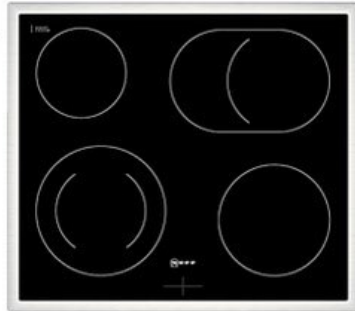

Elektro Krämmer

Kompetent. Sympathisch. Nah.

Unsere persönliche Empfehlung für Sie:

Neff EDX4PB

Artikelnummer 18730

A

Produkt-Highlights

- **CircoTherm®**: einzigartiges Heißluftsystem, mit dem Sie auf bis zu drei Ebenen gleichzeitig backen können
- **Pyrolyse-Selbstreinigung** – Ihr Backofen reinigt sich selbst
- **Manuelles EasyClean** – die einfache und minutenschnelle Reinigung des Backofens
- **LED-Display** – kontrastreich und gut lesbar
- 4 HighSpeed-Heizkörper
- 1 Zweikreis-Kochzone
- 1 Bräterzone
- Restwärmeanzeige je Kochzone
- Kochzonen: 1 x Ø 210 mm, 145 mm, 1 kW, 2.2 kW; 1 x Ø 145 mm, 1.2 kW; 1 x Ø 180 mm, 2 kW; 1 x Ø 265 mm, 170 mm, 2.4 kW, 1.6 kW

Produkttyp

- Produkttyp: Einbaugeräte Set

Energieeffizienz / Verbrauchswerte

- Energieeffizienzklasse: A
- Energieeffizienzspektrum: Spektrum [A+++ bis D]
- Energieverbrauch bei Heißluft/Umluft: 0,81 kWh
- Energieverbrauch konventionell: 0,99 kWh
- Innenraum-Volumen: 71 l
- Backrohrvolumen: Large

- Anzahl der Garräume: 1
- Wärmequelle: Elektro

Ausstattung & Technik

- Elektronik Uhr

Gehäuseeigenschaften

- versenkbare Schalter
- Breite (Kochfeld): 58,30 cm
- Höhe (Kochfeld): 4,60 cm

- Tiefe (Kochfeld): 51,30 cm
- Gewicht (Kochfeld): 7 kg
- Breite (Backofen): 59,40 cm
- Höhe (Backofen): 59,50 cm
- Tiefe (Backofen): 54,80 cm
- Gewicht (Backofen): 37,90 kg
- Farbe: schwarz