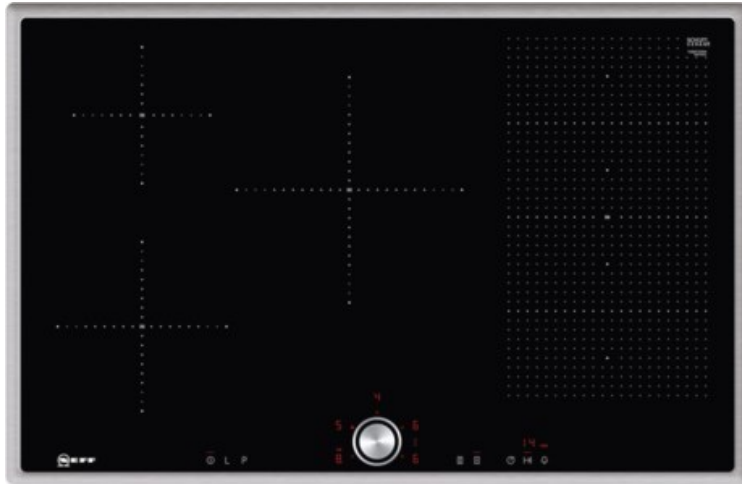

Elektro Krämmer

Kompetent. Sympathisch. Nah.

Unsere persönliche Empfehlung für Sie:

Neff TBT5820N | edelstahl

Artikelnummer 12603

Produkt-Highlights

- **Induktion** - Die Hitze wird bei der Induktionsbeheizung direkt im Kochgeschirr erzeugt für präzises, punktgenaues Kochen ohne Nachgaren.
- **FlexInduction** - Die Flexzone bietet die flexible Platzierung Ihrer Töpfe und Pfannen und erhitzt das Kochgeschirr genau an dieser Stelle.
- Das **TwistPad®** ist ein magnetischer abnehmbarer Bedienknopf, mit dem sich alle Kochzonen präzise und komfortabel regeln lassen.
- **PowerMove** - die Flexzone wird in drei Heizzonen aufgeteilt: vorne Kochen, in der Mitte Köcheln und hinten Warmhalten.

Produkttyp

- Produkttyp: Autark-Induktionsfeld

Ausstattung & Technik

- Turbo-Stufe
- Topferkennungssensor für jede Kochzone
- Restwärmanzeige:
Restwärmanzeige für jede Kochzone
- Anschlusswert: 7,40 kW

Bedienung

- Schalterart: abnehmbare Magnet-Drehregler
- Countdown-Timer/Kurzzeit-Wecker
- Haupt-Betriebsschalter
- Funktionssperre
- Kindersicherung

Gehäuseeigenschaften

- Breite: 79,50 cm

- Höhe: 5,50 cm
- Tiefe: 51,70 cm
- Gewicht: 16 kg
- Farbe: edelstahl