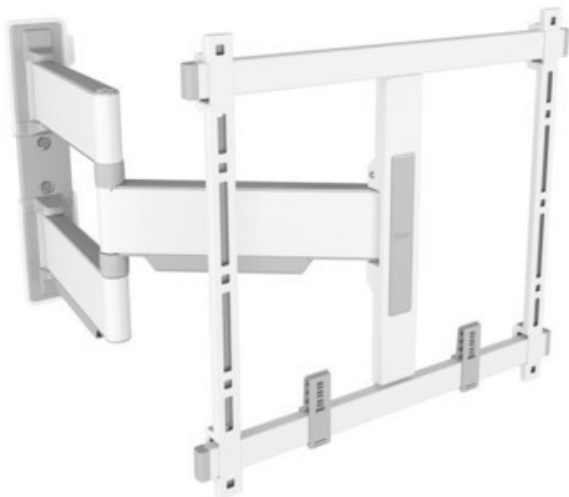

Wege Fernsehtechnik

Kompetent. Sympathisch. Nah.

Unsere persönliche Empfehlung für Sie:

Vogels TVM 5445 Full-Motion+ (32-65") | weiss

Artikelnummer 17547

Produkt-Highlights

- Schwenkbare, ultradünne TV-Wandhalterung - Ideal für große OLED/QLED-TV's
- Speziell für Fernseher mit einer Größe von 32 bis 65 Zoll
- Extrem flach und stark - Nur 4 cm von der Wand entfernt
- Um bis zu 180° drehbar
- Bis zu 35 kg max. Gewichtslast
- Sanfte OneFinger™-Bewegung - Dank beschichteter Lager und Präzisionsstahlwellen
- 2D-Leveling™: So bleibt Ihr Fernseher immer waagrecht - Präzise Nivellierung nach der Installation (horizontal und vertikal)
- Absolut gerade Installation - Kostenlose Wasserwaage inklusive
- TV-Schutzpates - Schützen Sie die Rückseite Ihres Fernsehers mit weichen Schutzpates