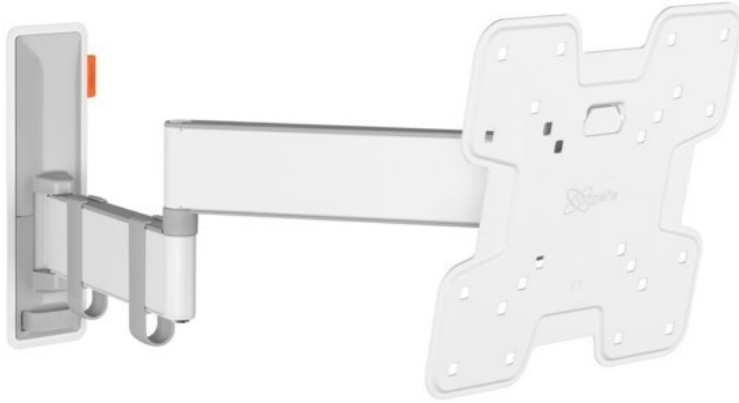

Wege Fernsehtechnik

Kompetent. Sympathisch. Nah.

Unsere persönliche Empfehlung für Sie:

Vogels TVM 3245 Full-Motion+ (19-43") | weiss

Artikelnummer 16631

Produkt-Highlights

- Sanfte OneFinger™-Bewegung - Dank beschichteter Lager und Präzisionsstahlwellen
- Halten Sie Ihren Fernseher immer gerade (horizontal und vertikal)
- Inklusive Kabelklemme: Führen Sie Ihre Kabel vom Fernseher zur Wand
- Mühelos zwischen -10° und 10° neigbar, um Spiegelungen zu vermeiden
- Dank der 49 cm langen Arme drehen Sie Ihren Fernseher um bis zu 180°