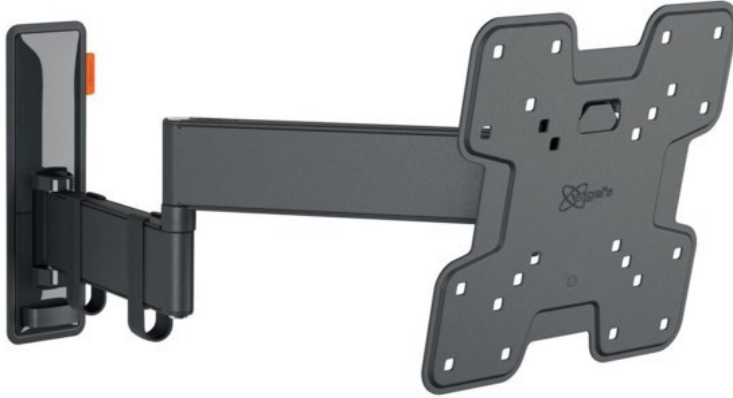

## Vogels TVM 3245 Full-Motion+ (19-43") | schwarz

Artikelnummer 16630

### Produkt-Highlights

- Sanfte OneFinger™-Bewegung - Dank beschichteter Lager und Präzisionsstahlwellen
- Halten Sie Ihren Fernseher immer gerade (horizontal und vertikal)
- Inklusive Kabelklemme: Führen Sie Ihre Kabel vom Fernseher zur Wand
- Mühelos zwischen -10° und 10° neigbar, um Spiegelungen zu vermeiden
- Dank der 49 cm langen Arme drehen Sie Ihren Fernseher um bis zu 180°