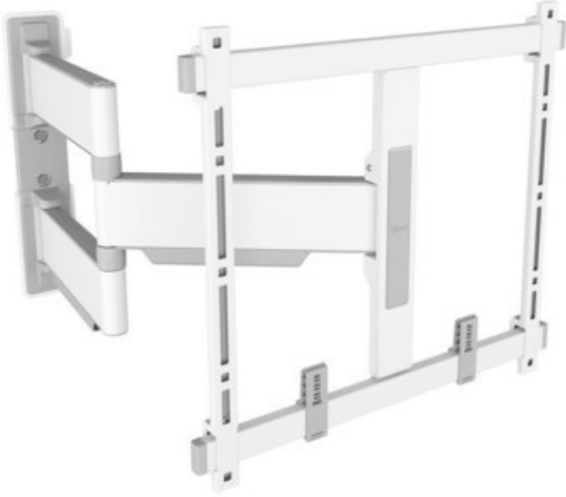

Wege Fernsehtechnik

Kompetent. Sympathisch. Nah.

Unsere persönliche Empfehlung für Sie:

Vogels TVM 5445 Full-Motion+ (32-65") | weiss

Artikelnummer 17547

Produkt-Highlights

- Schwenkbare, ultradünne TV-Wandhalterung - Ideal für große OLED/QLED-TV's
- Speziell für Fernseher mit einer Größe von 32 bis 65 Zoll
- Extrem flach und stark - Nur 4 cm von der Wand entfernt
- Um bis zu 180° drehbar
- Bis zu 35 kg max. Gewichtslast
- Sanfte OneFinger™-Bewegung - Dank beschichteter Lager und Präzisionsstahlwellen
- 2D-Leveling™: So bleibt Ihr Fernseher immer waagrecht - Präzise Nivellierung nach der Installation (horizontal und vertikal)
- Absolut gerade Installation - Kostenlose Wasserwaage inklusive
- TV-Schutzpatches - Schützen Sie die Rückseite Ihres Fernsehers mit weichen Schutzpatches