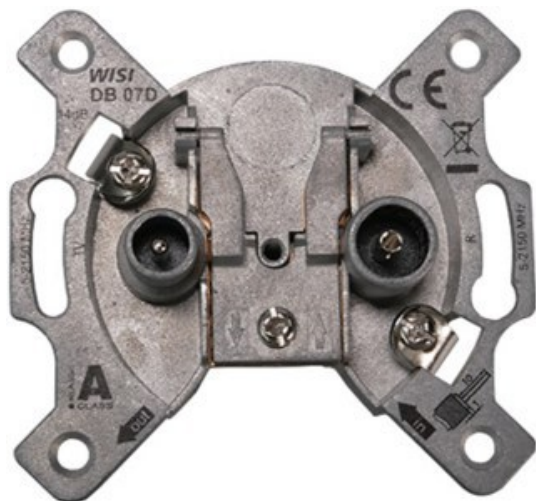

## Wisi DB 07D 2-Loch Durchgangsdose

Artikelnummer 18953

### Produkt-Highlights

- Universal 2-Loch Durchgangsdose für bidirektionale BK-Anlagen oder SAT-Einkabellösungen
- Breitbandiger Frequenzbereich 5...2150 MHz
- Hohe Entkopplung der Teilnehmerausgänge
- Hohes Schirmungsmaß der Klasse A, nach EN 50083-2
- Kabelzuführung von Ober – oder Unterseite der Antennendose