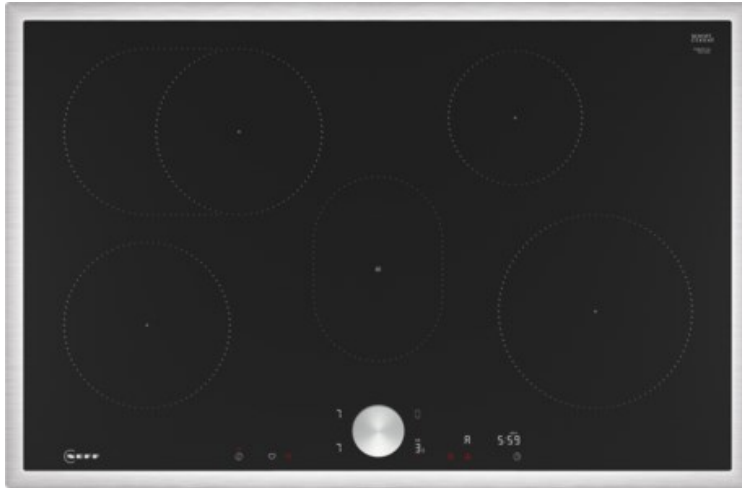

Neff T58STF1L0 | schwarz/edelstahl

Artikelnummer 19130

Produkt-Highlights

- **Twist Pad®:** unsere abnehmbare, magnetische Einknopf-Bedienung zum Drehen ermöglicht Ihnen eine präzise und bequeme Steuerung
- **Home Connect:** überwachen Sie Ihr Kochfeld über die App
- **Smart Hood Automatic:** die Dunstabzugshaube passt sich während des Kochens automatisch an Ihre Kochfeldeinstellungen an
- **Favourite:** speichern und verwalten Sie ihre Lieblingseinstellungen

Produkttyp

- Produkttyp: Autark-Induktionsfeld

Ausstattung & Technik

- geeignet f. EDV-geführtes Hausmanagement
- Steuerung für Dunstabzugshaube
- Schnellvorheizen-Funktion
- Turbo-Stufe
- Topferkennungssensor für jede Kochzone
- Warmhaltezone

Restwärmeanzeige:

- Restwärmeanzeige für jede Kochzone
- Anschlusswert: 7,40 kW

Bedienung

- Schalterart: abnehmbare Magnet-Drehregler
- Countdown-Timer/Kurzzeit-Wecker
- Haupt-Betriebsschalter
- Kindersicherung

Gehäuseeigenschaften

- Breite: 80,20 cm
- Höhe: 5,50 cm
- Tiefe: 52,30 cm
- Gewicht: 13,50 kg
- Farbe: edelstahl

Händler-Kontaktdaten:

Elektro Scheidl GmbH
Gartenstraße 19a
93339 Riedenburg
09442 580
norbert.scheidl@elektro-scheidl.de
www.iq-elektro-scheidl.de