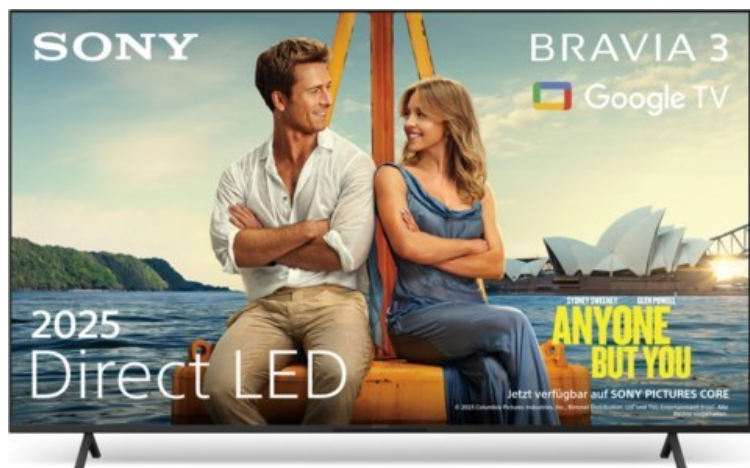

Sony BRAVIA 3 K-43S39BP | schwarz

Artikelnummer 19426

Produkt-Highlights

- Sehen Sie Milliarden Farben auf dem Triluminos Pro-Display, das von einem KI-gesteuerten 4K HDR X1-Prozessor angesteuert wird
- Selbst alte Filme werden auf nahezu 4K-Qualität hochskaliert, und Dolby Vision sorgt für kinoreife Bilder
- Genießen Sie klare Dialoge und tiefe Bässe mit den einzigartigen X-Balanced-Lautsprechern - perfekt für Filme, Sport, Spiele und Musik
- Mit seinem schlanken Design und der kompakten Bildschirmgröße passt dieser Fernseher in jeden Raum
- Stöbern Sie auf diesem Google TV in mehr als 400.000 Filmen und TV-Episoden aus allen Ihren Streaming-Diensten
- Genießen Sie Sprachsteuerung, Apple AirPlay 2 und vieles mehr
- Nutzen Sie das Eco Dashboard 2, um Ihre Energieeinstellungen zu optimieren
- Das Spielmenü bietet alles, was man zum Gewinnen braucht, an einem Ort, ALLM wird unterstützt, und PlayStation-Nutzer können zusätzliche Spielfunktionen freischalten. Mit PS Remote Play können Sie von überall aus spielen
- Lösen Sie 10 Filme und 12 Monate unbegrenztes Streaming auf SONY PICTURES CORE ein - unsere exklusive Film-App mit höchster Pure Stream-Qualität, IMAX Enhanced-Titeln und mehr

Bildeigenschaften

- Auflösung: Ultra HD (4K)
- Hintergrundbeleuchtung: LED
- Bildoptimierung: HDR, Dolby Vision, IMAX Enhanced

Ausstattung & Technik

- Bildschirmdiagonale: 108 cm
- Bildschirmdiagonale: 43"