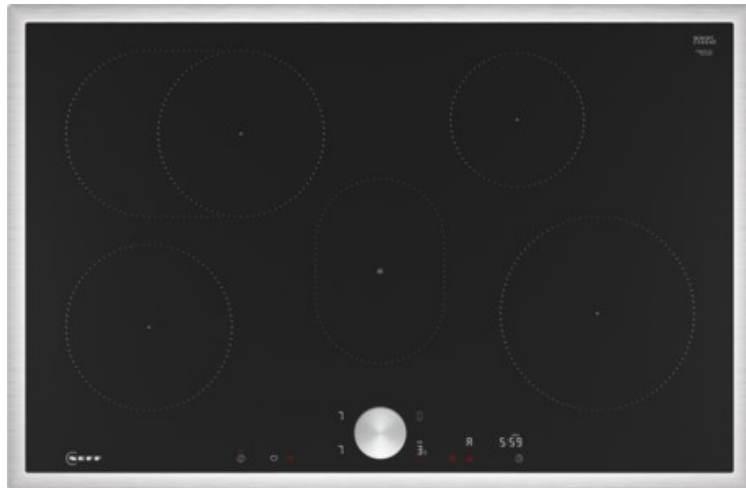

Neff T58STF1L0 | schwarz/edelstahl

Artikelnummer 19130

Produkt-Highlights

- **Twist Pad®:** unsere abnehmbare, magnetische Einknopf-Bedienung zum Drehen ermöglicht Ihnen eine präzise und bequeme Steuerung
- **Home Connect:** überwachen Sie Ihr Kochfeld über die App
- **Smart Hood Automatic:** die Dunstabzugshaube passt sich während des Kochens automatisch an Ihre Kochfeldeinstellungen an
- **Favourite:** speichern und verwalten Sie ihre Lieblingseinstellungen

Produkttyp

- Produkttyp: Autark-Induktionsfeld

Ausstattung & Technik

- geeignet f. EDV-geführtes Hausmanagement
- Steuerung für Dunstabzugshaube
- Schnellvorheizen-Funktion
- Turbo-Stufe
- Topferkennungssensor für jede Kochzone
- Warmhaltezone

- Restwärmeanzeige:
Restwärmeanzeige für jede Kochzone
- Anschlusswert: 7,40 kW

Bedienung

- Schalterart: abnehmbare Magnet-Drehregler
- Countdown-Timer/Kurzzeit-Wecker
- Haupt-Betriebsschalter
- Kindersicherung

Gehäuseeigenschaften

- Breite: 80,20 cm
- Höhe: 5,50 cm
- Tiefe: 52,30 cm
- Gewicht: 13,50 kg
- Farbe: edelstahl

Händler-Kontaktdaten:

Elektro Scheidl GmbH
Gartenstraße 19a
93339 Riedenburg
09442 580
norbert.scheidl@elektro-scheidl.de
www.iq-elektro-scheidl.de