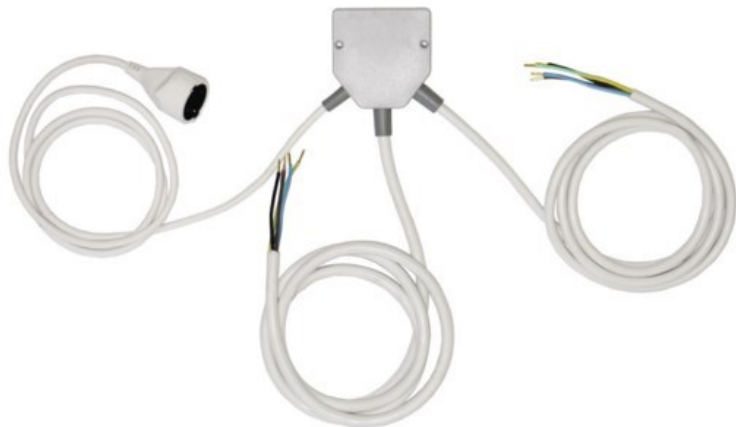

Unsere persönliche Empfehlung für Sie:

Xavax Küchenanschlussverteiler (Splitter)

Artikelnummer 18973

Produkt-Highlights

- inkl. Anschlusskabel für Herdanschlussdose 2,0 m H05VV-F 5G2,5mm²
- inkl. Anschlusskabel für Kochfeld 2,0 m H05VV-F 4G2,5mm²
- inkl. Anschlusskabel mit Schutzkontaktdose für Backofen H05VV-F 3G1,5mm²
- montierbar und wiederanschließbare Klemmen
- keine Verlegung von zusätzlichen Steckdosen
- bereits bestehende Herdanschlussdose kann weiter verwendet werden
- geringe Einbautiefe (ca. 27 mm)
- Gehäuse ist beidseitig montierbar
- max. Anschlussleistung gesamt: 11kW, 3x 16A (1x 16A für den Backofen und 2x 16A für das Kochfeld)