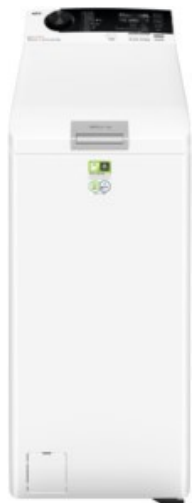

## AEG Lavamat LTR8E70368 | weiss

Artikelnummer 18674

### Produkttyp

- Bauart: Toplader-Waschmaschine

### Ausstattung & Technik

- Fassungsvermögen Wäsche: 6 kg
- U/Min. in der max. Schleuderstufe: 1300 Upm

- Trommel-Ausführung: Edelstahl-Trommel
- Display-Anzeige
- Restzeitanzeige
- Spezialprogramme für Allergiker
- Inverter-Technologie
- Wasser-Sicherung: Wasser-Stopp
- Schaumerkennung
- autom. Wasserdosierung nach Füllmenge
- autom. Programmdauer nach Füllmenge
- Knitterschutz (Trommel-Reversierung)
- Kurzprogramm
- Outdoor/Imprägnieren
- Start-/Pause-Taste
- Kurz- / Zeitspar-Taste
- Taste zur Drehzahlreduzierung

### Gehäuseeigenschaften

- Höhe: 89 cm
- Breite: 40 cm
- Tiefe: 60 cm
- Gewicht: 60 kg
- Breite mit Verpackung: 43,50 cm
- Höhe mit Verpackung: 96,50 cm
- Tiefe mit Verpackung: 69 cm
- Gewicht mit Verpackung: 62 kg
- Farbe: weiß