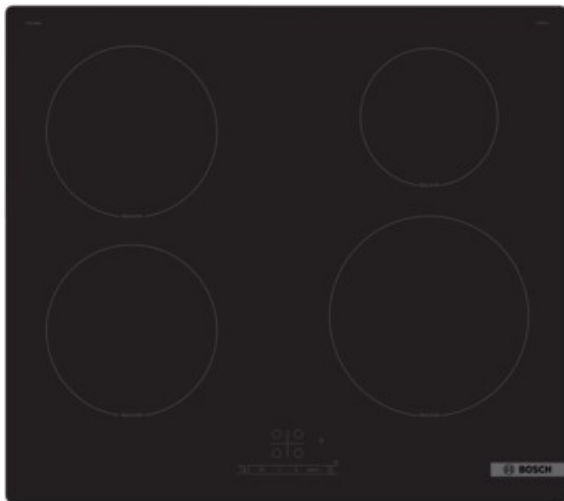

Bosch PIE61RBB5E | schwarz

Artikelnummer 19657

Produkt-Highlights

- **Touch Select:** Auswahl der gewünschten Kochzone und einfaches Einstellen der benötigten Leistungsstufe
- **Power Boost:** bis zu 35 % schnelleres Aufheizen verglichen mit der höchsten Leistungsstufe
- **Quick Start:** sofort starten und die gewünschte Kochstufe wählen
- **Re Start:** Sollte einmal etwas überkochen, schaltet sich das Kochfeld automatisch aus und speichert die zuletzt gewählte Einstellung
- **Timer mit Abschaltfunktion:** schaltet die gewählte Kochzone nach der gewünschten Zeit ab

Produkttyp

- Produkttyp: Autark-Induktionsfeld

Ausstattung & Technik

- Turbo-Stufe
- Restwärmeanzeige:
Restwärmeanzeige für jede Kochzone
- Anschlusswert: 7,40 kW

Bedienung

- Countdown-Timer/Kurzzeit-Wecker
- Haupt-Betriebsschalter
- Kindersicherung

Gehäuseeigenschaften

- rahmenlose Kochfläche
- Breite: 59,20 cm

- Höhe: 5,10 cm
- Tiefe: 52,20 cm
- Gewicht: 12,20 kg
- Farbe: schwarz

Händler-Kontaktdaten:

Elektro Scheidl GmbH
Gartenstraße 19a
93339 Riedenburg
09442 580
norbert.scheidl@elektro-scheidl.de
www.iq-elektro-scheidl.de