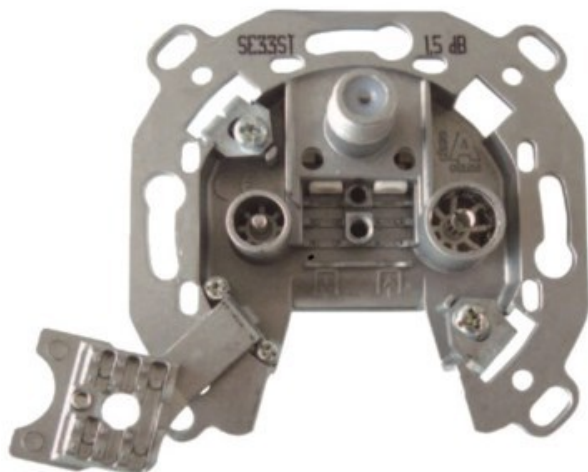

Televes 3-fach Stichleitungsdose

Artikelnummer 3705

Produkt-Highlights

- Innenleiter steckbar - sehr schnelle Montage
- Für Innenleiter 0,65 mm bis 1,1 mm geeignet
- Sehr kleines Gehäuse
- Abgerundete Kanten an der Kabeleinführung
- Breitbandig 4-2400 MHz
- Rückkanaltauglich
- DC-Durchlass (IEC-Buchse/F-Anschluss)
- UNI-Cable tauglich