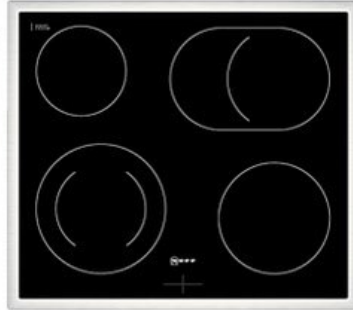

Neff EDX4P0 | edelstahl

Artikelnummer 18946

Produkt-Highlights

- **Pyrolyse-Selbstreinigung:** Ihr Backofen reinigt sich selbst
- **Manuelles EasyClean:** die einfache und minutenschnelle Reinigung des Backofens
- **LED-Display:** kontrastreich und gut lesbar
- **CircoTherm@:** einzigartiges Heißluftsystem, mit dem Sie auf bis zu drei Ebenen gleichzeitig backen können
- **Bräterzone:** Extra zuschaltbare Kochzone für großes Bratgeschirr wie Bräter

Produkttyp

- Produkttyp: Einbaugeräte Set
- Kombinationsart: Einbauherd + Glaskeramikfeld

Energieeffizienz / Verbrauchswerte

- Energieeffizienzklasse: A+
- Energieeffizienzspektrum: Spektrum [A+++ bis D]
- Energieverbrauch bei Heißluft/Umluft: 0,69 kWh
- Energieverbrauch konventionell: 0,94 kWh
- Innenraum-Volumen: 71 l
- Backrohrvolumen: Large

- Anzahl der Garräume: 1
- Wärmequelle: Elektro

Ausstattung & Technik

- max. Temperatur: 275 °C
- Elektronik Uhr

Gehäuseeigenschaften

- versenkbare Schalter
- Breite (Kochfeld): 58,30 cm
- Höhe (Kochfeld): 4,30 cm

- Tiefe (Kochfeld): 51,30 cm
- Gewicht (Kochfeld): 7,50 kg
- Breite (Backofen): 59,40 cm
- Höhe (Backofen): 59,50 cm
- Tiefe (Backofen): 54,80 cm
- Gewicht (Backofen): 36,20 kg
- Farbe: edelstahl

Händler-Kontaktdaten: