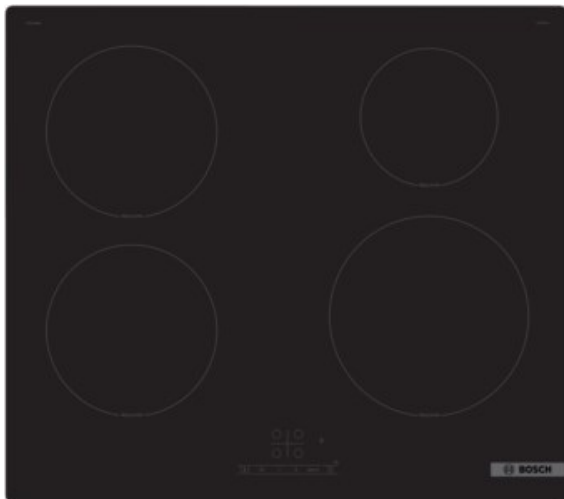

## Bosch PIE61RBB5E | schwarz

Artikelnummer 19657

### Produkt-Highlights

- **Touch Select:** Auswahl der gewünschten Kochzone und einfaches Einstellen der benötigten Leistungsstufe
- **Power Boost:** bis zu 35 % schnelleres Aufheizen verglichen mit der höchsten Leistungsstufe
- **Quick Start:** sofort starten und die gewünschte Kochstufe wählen
- **Re Start:** Sollte einmal etwas überkochen, schaltet sich das Kochfeld automatisch aus und speichert die zuletzt gewählte Einstellung
- **Timer mit Abschaltfunktion:** schaltet die gewählte Kochzone nach der gewünschten Zeit ab

### Gehäuseeigenschaften

- rahmenlose Kochfläche
- Breite: 59,20 cm

- Höhe: 5,10 cm
- Tiefe: 52,20 cm
- Gewicht: 12,20 kg
- Farbe: schwarz