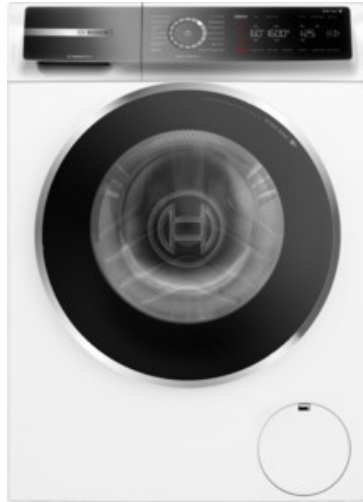

Kompetent. Sympathisch. Nah.

Unsere persönliche Empfehlung für Sie:

Bosch WGB2440H0 | weiss

Artikelnummer 17849

Produkt-Highlights

- **Iron Assist:** reduziert Knitterfalten bis zu 50%.
- **Home Connect:** Smart vernetzte Hausgeräte erleichtern den Alltag.
- **Mini Load:** schnelles und effizientes Waschen von Einzelteilen
- Mit Easy Start schnell zum optimalen Waschprogramm.
- **Fernüberwachung und Steuerung:** Kontrolliere und bediene deine Waschmaschine von unterwegs.

- gewichteter Energieverbrauch pro 100 Betriebszyklen: 40 kWh

Ausstattung & Technik

- Fassungsvermögen Wäsche: 9 kg
- U/Min. in der max. Schleuderstufe: 1400 Upm
- Trommel-Ausführung: Edelstahl-Trommel, Schontrommel
- Startzeitvorwahl
- Restzeitanzeige
- Handwasch-Programm für Wolle

Gehäuseeigenschaften

- Höhe: 84,50 cm

- Breite: 59,80 cm
- Tiefe: 59 cm
- Gewicht: 82,60 kg
- Breite mit Verpackung: 64 cm
- Höhe mit Verpackung: 87,50 cm
- Tiefe mit Verpackung: 67,50 cm
- Gewicht mit Verpackung: 83,60 kg
- Farbe: weiß