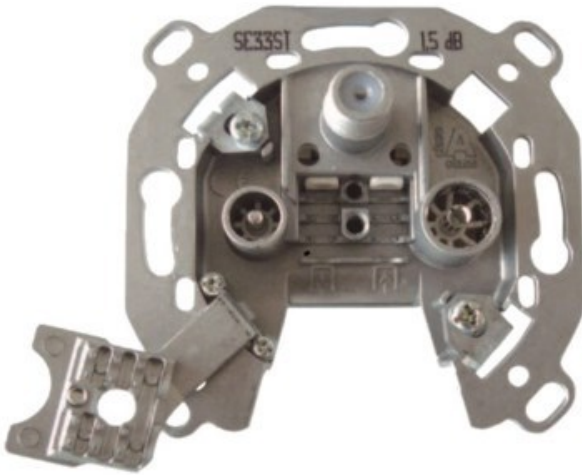

## Televes 3-fach Stichleitungsdose

Artikelnummer 3705

### Produkt-Highlights

- Innenleiter steckbar - sehr schnelle Montage
- Für Innenleiter 0,65 mm bis 1,1 mm geeignet
- Sehr kleines Gehäuse
- Abgerundete Kanten an der Kabeleinführung
- Breitbandig 4-2400 MHz
- Rückkanaltauglich
- DC-Durchlass (IEC-Buchse/F-Anschluss)
- UNI-Cable tauglich