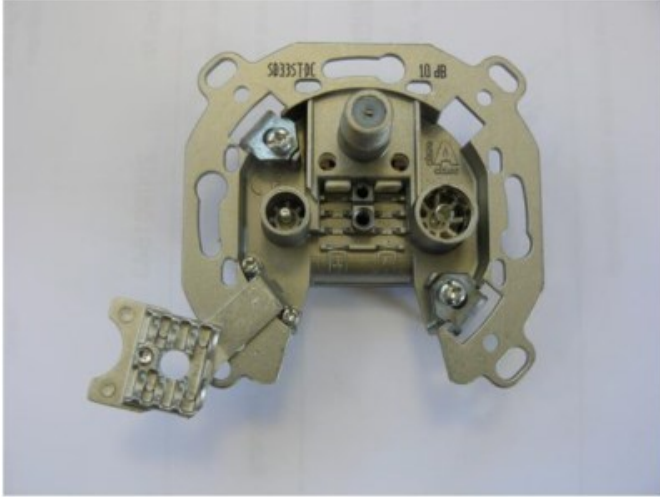

Kompetent. Sympathisch. Nah.

Unsere persönliche Empfehlung für Sie:

Televes SD33ST-DC 3-fach Durchgangsdose

Artikelnummer 9213

Produkt-Highlights

- Innenleiter steckbar - sehr schnelle Montage
- Für Innenleiter 0,65 mm bis 1,1 mm geeignet
- Sehr kleines Gehäuse
- Abgerundete Kanten an der Kabeleinführung
- Breitbandig 4-2400 MHz
- Rückkanaltauglich
- DC-Durchlass (IEC-Buchse/F-Anschluss)
- UNI-Cable tauglich