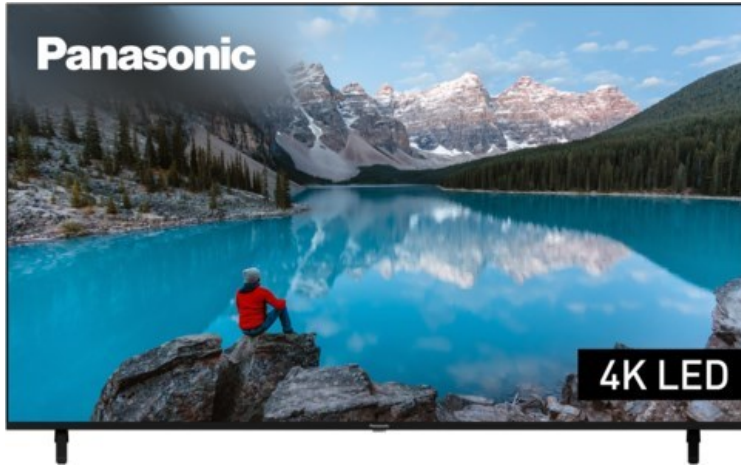

Kompetent. Sympathisch. Nah.

Unsere persönliche Empfehlung für Sie:

Panasonic TX-75MXT886

Artikelnummer 17957

Produkt-Highlights

- 3.840 x 2.160 4K Ultra-HD LED-TV
- Dolby Vision, HDR10+ Adaptive
- Filmmaker Mode mit intelligentem Sensor
- HCX Processor
- Fire TV mit Zugriff auf Apps & Online-Dienste
- Amazon Alexa integriert
- Surround Sound & Dolby Atmos
- Game Mode, ALLM (Auto Low Latency Mode)
- DVB-T2 /-C /-S2 Triple Tuner, 4x HDMI (eARC auf HDMI 4), 2x USB, CI+, Digitaler Audio-Ausgang (optisch), LAN, WLAN & Bluetooth integriert

Bildeigenschaften

- Auflösung: Ultra HD (4K)
- Hintergrundbeleuchtung: LED

Ausstattung & Technik

- Bildschirmdiagonale: 189 cm
- Bildschirmdiagonale: 75"

- max. Auflösung (Horizontal): 3840
- max. Auflösung (Vertikal): 2160
- WLAN Ausstattung: WLAN integriert