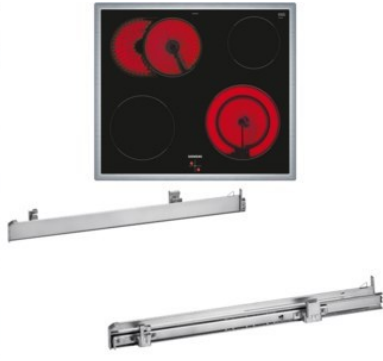

Kompetent. Sympathisch. Nah.

Unsere persönliche Empfehlung für Sie:

Siemens PQ521KT21B | edelstahl + edelstahl

Artikelnummer 17628

A

Produkt-Highlights

- **cookControl30:** Automatikprogramme garantieren beste Ergebnisse.
- **Schnellaufheizung:** schneller zur gewünschten Backtemperatur; coolStart: bei Tiefkühl-Gerichten ist kein Vorheizen mehr nötig.
- **granit Glanz-Emaille:** hochwertige Beschichtung für leichte Reinigung.
- **3D-Heißluft:** optimale Backergebnisse auf bis zu 3 Backblechen dank innovativer Wärmeverteilung.
- **activeClean:** die Selbstreinigungsautomatik / Pyrolyse für müheloses Reinigen.
- Platz auch für große Pfannen und Töpfe dank 21 cm Zweikreis-Kochzone.
- Platz für große Bratpfannen - zuschaltbare Bräterzone.
- Bedienung der Kochzonen über die Drehwähler am Einbaubernd.
- Inkl. HZ538000, Clip-Auszug

Produkttyp

- Produkttyp: Einbaugeräte Set
- Kombinationsart: Einbaubernd + Glaskeramikfeld

- Anzahl der Garräume: 1
- Wärmequelle: Elektro

Ausstattung & Technik

- Teleskopauszug
- Elektronik Uhr

Gehäuseeigenschaften

- versenkbare Schalter
- Breite (Kochfeld): 58,30 cm
- Höhe (Kochfeld): 4,30 cm

- Tiefe (Kochfeld): 51,30 cm
- Gewicht (Kochfeld): 7,36 kg
- Breite (Backofen): 59,40 cm
- Höhe (Backofen): 59,50 cm
- Tiefe (Backofen): 54,80 cm
- Gewicht (Backofen): 38 kg
- Farbe: edelstahl