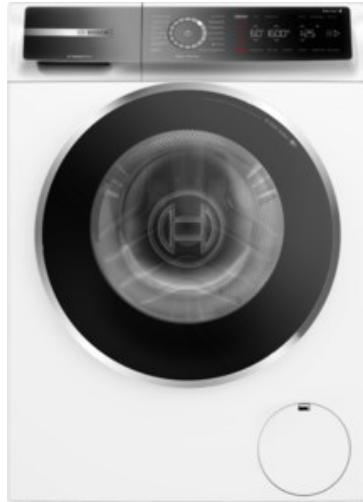

Kompetent. Sympathisch. Nah.

Unsere persönliche Empfehlung für Sie:

Bosch WGB2440H0 | weiss

Artikelnummer 17849

Produkt-Highlights

- **Iron Assist:** reduziert Knitterfalten bis zu 50%.
- **Home Connect:** Smart vernetzte Hausgeräte erleichtern den Alltag.
- **Mini Load:** schnelles und effizientes Waschen von Einzelteilen
- Mit Easy Start schnell zum optimalen Waschprogramm.
- **Fernüberwachung und Steuerung:** Kontrolliere und bediene deine Waschmaschine von unterwegs.

Produkttyp

- Bauart: Stand-Waschmaschine

Energieeffizienz / Verbrauchswerte

- Energy Label Version: 2019/2014
- Energieeffizienzklasse: A
- Energieeffizienzspektrum: Spektrum [A bis G]
- Schleudereffizienzklasse: B
- Programmdauer des Eco-Programms: 228 Min.
- Betriebsgeräusch Schleudern: 70 dB(A)
- Geräuschemissionsklasse: A
- gewichteter Wasserverbrauch pro Betriebszyklus (Waschen): 50 l

- gewichteter Energieverbrauch pro 100 Betriebszyklen: 40 kWh

Ausstattung & Technik

- Fassungsvermögen Wäsche: 9 kg
- U/Min. in der max. Schleuderstufe: 1400 Upm
- Trommel-Ausführung: Edelstahl-Trommel, Schontrommel
- Startzeitvorwahl
- Restzeitanzeige
- Handwasch-Programm für Wolle

Gehäuseeigenschaften

- Höhe: 84,50 cm

- Breite: 59,80 cm
- Tiefe: 59 cm
- Gewicht: 82,60 kg
- Breite mit Verpackung: 64 cm
- Höhe mit Verpackung: 87,50 cm
- Tiefe mit Verpackung: 67,50 cm
- Gewicht mit Verpackung: 83,60 kg
- Farbe: weiß

Händler-Kontaktdaten:

Elektrotechnik Peter Keller
Weihertriesch 15
66606 Winterbach
06851 82054
Elektrotechnik.Keller@schlau.com
www.iq-peter-keller.de

Ihr Ansprechpartner:

Peter Keller
Elektrotechnik.Keller@schlau.com

Unsere Öffnungszeiten:

Montag 08:00 - 12:00 / 13:00 - 17:00
Dienstag 08:00 - 12:00 / 13:00 - 17:00
Mittwoch 08:00 - 12:00 / 13:00 - 17:00
Donnerstag 08:00 - 12:00 / 13:00 - 17:00
Freitag 08:00 - 12:00