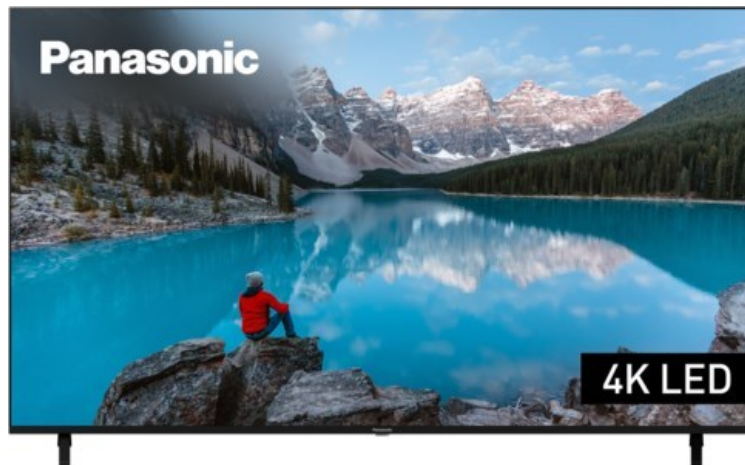

Unsere persönliche Empfehlung für Sie:

Panasonic TX-75MXT886

Artikelnummer 17957

Produkt-Highlights

- 3.840 x 2.160 4K Ultra-HD LED-TV
- Dolby Vision, HDR10+ Adaptive
- Filmmaker Mode mit intelligentem Sensor
- HCX Processor
- Fire TV mit Zugriff auf Apps & Online-Dienste
- Amazon Alexa integriert
- Surround Sound & Dolby Atmos
- Game Mode, ALLM (Auto Low Latency Mode)
- DVB-T2 /-C /-S2 Triple Tuner, 4x HDMI (eARC auf HDMI 4), 2x USB, CI+, Digitaler Audio-Ausgang (optisch), LAN, WLAN & Bluetooth integriert

Bildeigenschaften

- Auflösung: Ultra HD (4K)
- Hintergrundbeleuchtung: LED

Ausstattung & Technik

- Bildschirmdiagonale: 189 cm
- Bildschirmdiagonale: 75"

- max. Auflösung (Horizontal): 3840
- max. Auflösung (Vertikal): 2160
- WLAN Ausstattung: WLAN integriert