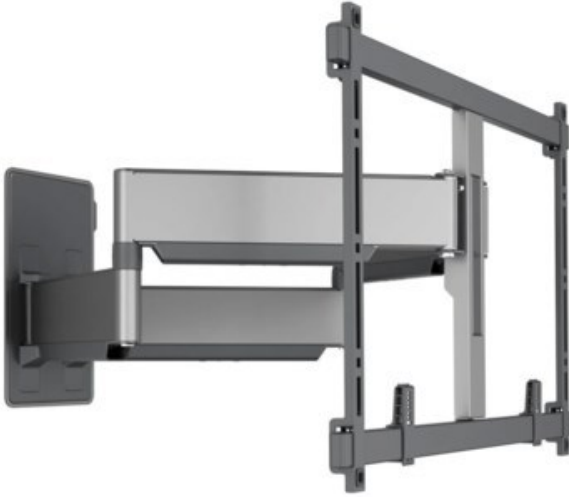

Unsere persönliche Empfehlung für Sie:

Vogels TVM 5855 Forward Motion (55-100") | schwarz

Artikelnummer 17552

Produkt-Highlights

- Schwenkbare, flache & extrastarke TV-Wandhalterung - Ideal für große OLED/QLED-TV's
- Speziell für Fernseher mit einer Größe von 55 bis 100 Zoll
- Extrem flach und stark - Nur 4.5 cm von der Wand entfernt
- Um bis zu 120° drehbar
- Bis zu 75 kg max. Gewichtslast
- Sanfte OneFinger™-Bewegung - Dank beschichteter Lager und Präzisionsstahlwellen
- 2D-Leveling™: So bleibt Ihr Fernseher immer waagrecht - Präzise Nivellierung nach der Installation (horizontal und vertikal)
- Absolut gerade Installation - Kostenlose Wasserwaage inklusive
- Cable Inlay System (CIS®) Kabelhalter zur Kabelführung