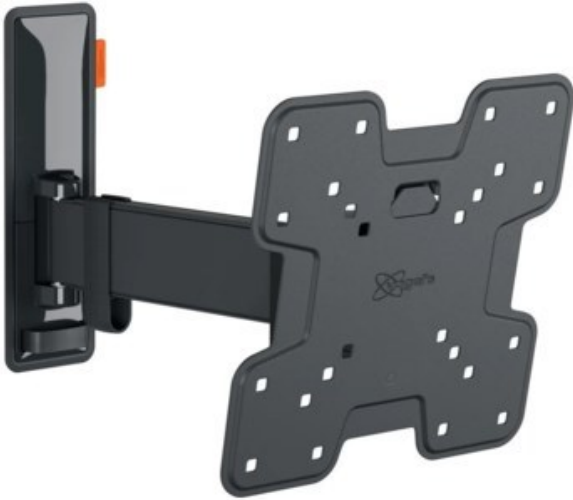

Unsere persönliche Empfehlung für Sie:

Vogels TVM 3225 Full-Motion (19-43") | schwarz

Artikelnummer 16629

Produkt-Highlights

- Vollbewegliche TV-Wandhalterung für 19-43" Flachbildfernseher
- VESA-Standard: 75mm x 75mm bis 200mm x 200mm
- Drehbar um bis zu 120°
- Neigbar um bis zu 20°
- Bis zu 15 kg (max.) Tragkraft
- Sanfte OneFinger-Bewegung
- Inklusive Kabelklemme: Führen Sie Ihre Kabel vom Fernseher zur Wand
- Konzipiert für den intensiven Gebrauch