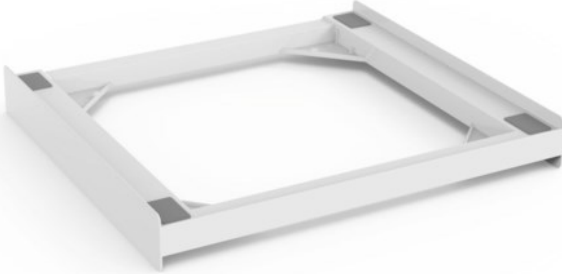

Unsere persönliche Empfehlung für Sie:

Xavax Zwischenbausatz Basic | weiss

Artikelnummer 14911

Produkt-Highlights

- universeller Kunststoff-Zwischenbaurahmen zum sicheren Befestigen des Trockners auf der Waschmaschine
- universal, kompatibel mit den meisten Waschmaschinen und Wäschetrocknern mit 60 cm Breite
- Platzersparnis durch Aufsetzen des Wäschetrockners auf die Waschmaschine
- mit Sicherheits-Zurring zur optimalen Sicherung - ein Herunterkippen des Trockners z.B. durch Zugbelastungen an der Tür wird verhindert
- schnell und einfach zu installieren, da komplett montiert
- maximales Gewicht 250 kg