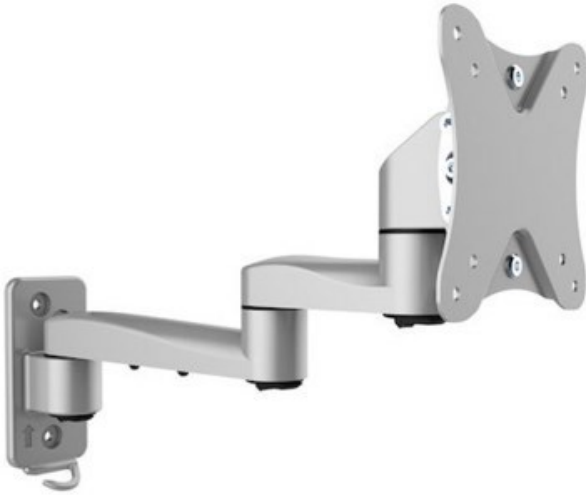

Unsere persönliche Empfehlung für Sie:

e+p WH 223 TV-Wandhalterung | silber

Artikelnummer 14001

Produkt-Highlights

- mit praktischem Stecksystem für individuelle Kombination
- Vier verschiedene Steckmöglichkeiten
- neig- und schwenkbar