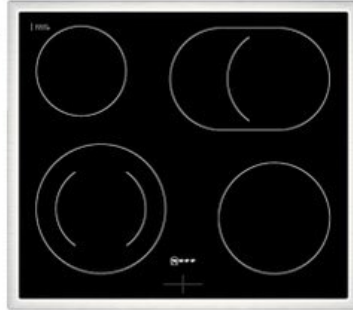

Neff EDX4B0 | schwarz/edelstahl

Artikelnummer 19120

Produkt-Highlights

- **EasyClean®:** diese spezielle Reinigungshilfe ermöglicht die unkomplizierte, energiesparende Reinigung des Backofeninnenraums. Eine umweltschonende Option für die schnelle Reinigung zwischendurch
- **LED-Display:** kontrastreich und gut lesbar
- **CircoTherm®:** einzigartiges Heißluftsystem, mit dem Sie auf bis zu drei Ebenen gleichzeitig backen können
- **Bräterzone:** Extra zuschaltbare Kochzone für großes Bratgeschirr

Produkttyp

- Produkttyp: Einbaugeräte Set
- Kombinationsart: Einbauherd + Gaskochmulde

Energieeffizienz / Verbrauchswerte

- Energieeffizienzklasse: A+
- Energieeffizienzspektrum: Spektrum [A+++ bis D]
- Energieverbrauch bei Heißluft/Umluft: 0,69 kWh
- Energieverbrauch konventionell: 0,94 kWh
- Innenraum-Volumen: 71 l
- Backrohrvolumen: Large

- Anzahl der Garräume: 1
- Wärmequelle: Elektro

Ausstattung & Technik

- max. Temperatur: 275 °C
- Elektronik Uhr

Gehäuseeigenschaften

- versenkbare Schalter
- Breite (Kochfeld): 58,30 cm
- Höhe (Kochfeld): 4,30 cm

- Tiefe (Kochfeld): 51,30 cm
- Gewicht (Kochfeld): 7,50 kg
- Breite (Backofen): 59,43 cm
- Höhe (Backofen): 59,50 cm
- Tiefe (Backofen): 54,80 cm
- Gewicht (Backofen): 33 kg
- Farbe: schwarz

Händler-Kontaktdaten: