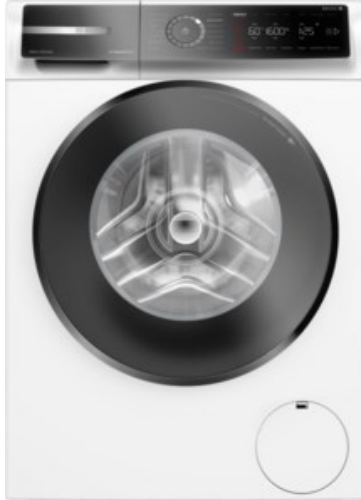

Fritz Köller

Kompetent. Sympathisch. Nah.

Unsere persönliche Empfehlung für Sie:

Bosch WGB2560H0 | weiss

Artikelnummer 18744

Produkt-Highlights

- **Iron Assist:** reduziert Knitterfalten bis zu 50%
- **Dampf-Option:** Weniger bügeln, mehr Zeit für dich
- **Mini Load:** schnelles und effizientes Waschen von Einzelteilen
- **Home Connect:** smart vernetzte Hausgeräte erleichtern den Alltag
- **Easy Start:** wähle mithilfe der Kurzanleitung mühelos das beste Waschprogramm

Ausstattung & Technik

- Fassungsvermögen Wäsche: 10 kg
- U/Min. in der max. Schleuderstufe: 1600 Upm
- Trommel-Ausführung: Edelstahl-Trommel, Schontrummel
- Restzeitanzeige

- Handwasch-Programm für Wolle
- steuerbar über Smartphone/Tablet
- Updatemöglichkeit zur Programmaktualisierung
- Inverter-Technologie
- Wasser-Sicherung: Wasser-Stopp
- Flüssigwaschmitteleinsatz
- Höherer Wasserverbrauch wählbar
- Schaumerkennung
- Anzeige für überdosiertes Waschmittel
- autom. Wasserdosierung nach Füllmenge
- Dampffunktion
- Kurzprogramm
- Outdoor/Imprägnieren
- Programmende vorwählbar
- Spülstop
- Kindersicherung
- Start-/Pause-Taste

- Kurz- / Zeitspar-Taste
- Taste zur Drehzahlreduzierung
- Vorwäsche-Taste
- Wahlmöglichkeit "Ohne Schleudern"
- Unwucht-Korrektur-System beim Schleudern

Gehäuseeigenschaften

- Anschlagseite der Tür: Links-Anschlag der Tür
- Höhe: 84,50 cm
- Breite: 59,80 cm
- Tiefe: 59 cm
- Gewicht: 82,70 kg
- Breite mit Verpackung: 64 cm
- Höhe mit Verpackung: 88 cm
- Tiefe mit Verpackung: 68 cm
- Gewicht mit Verpackung: 83,50 kg
- Farbe: weiß