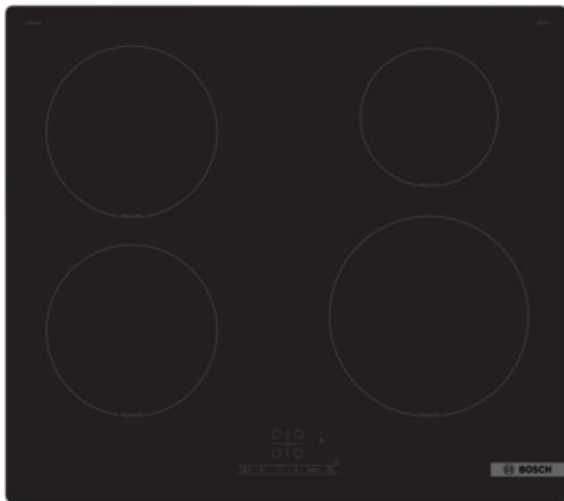

Fritz Köller

Kompetent. Sympathisch. Nah.

Unsere persönliche Empfehlung für Sie:

Bosch PIE61RBB5E | schwarz

Artikelnummer 19657

Produkt-Highlights

- **Touch Select:** Auswahl der gewünschten Kochzone und einfaches Einstellen der benötigten Leistungsstufe
- **Power Boost:** bis zu 35 % schnelleres Aufheizen verglichen mit der höchsten Leistungsstufe
- **Quick Start:** sofort starten und die gewünschte Kochstufe wählen
- **Re Start:** Sollte einmal etwas überkochen, schaltet sich das Kochfeld automatisch aus und speichert die zuletzt gewählte Einstellung
- **Timer mit Abschaltfunktion:** schaltet die gewählte Kochzone nach der gewünschten Zeit ab

Produkttyp

- Produkttyp: Autark-Induktionsfeld

Ausstattung & Technik

- Turbo-Stufe
- Restwärmeanzeige:
Restwärmeanzeige für jede Kochzone
- Anschlusswert: 7,40 kW

Bedienung

- Countdown-Timer/Kurzzeit-Wecker
- Haupt-Betriebsschalter
- Kindersicherung

Gehäuseeigenschaften

- rahmenlose Kochfläche
- Breite: 59,20 cm

- Höhe: 5,10 cm
- Tiefe: 52,20 cm
- Gewicht: 12,20 kg
- Farbe: schwarz

Händler-Kontaktdaten:

Fritz Köller
Schmiedeberg 13
32676 Lügde-Rischenau
05283 1477
fritz.koeller@gmx.de
www.iq-koeller.de