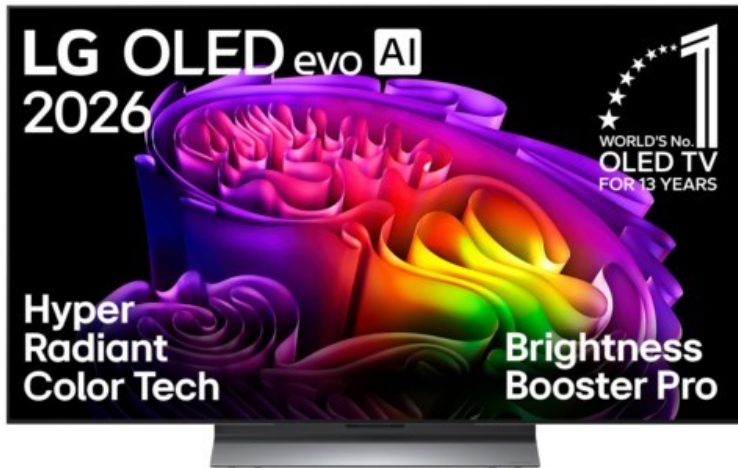

Fritz Köller

Kompetent. Sympathisch. Nah.

Unsere persönliche Empfehlung für Sie:

LG OLED48G69LS

Artikelnummer 19559

Produkt-Highlights

- Gallery Design mit Standfuß für eine elegante, zeitlose Optik in deinem Zuhause
- Hyper Radiant Color Tech mit Brightness Booster Pro für hellste Bilder voller Brillanz
- Reflektionsarmes 4K OLED evo AI TV-Display mit perfektem Schwarz und perfekten Farben für mehr Heimkinogefühl zuhause
- α11 Gen3 4K AI-Prozessor mit Dual AI Engine und zahlreichen AI-Funktionen für bestmögliche Bild- und Tonqualität
- Filmmaker Ambient Mode, Dolby Vision und Dolby Atmos für kinogleiches Entertainment
- Flüssiges Gaming mit bis zu 4K @ 165 Hz (97" Modell: 120 Hz), Nvidia G-Sync und AMD FreeSync
- Unterstützt Dolby Atmos FlexConnect (DAFC) zur Anbindung von modularen, kabellosen Soundsystemen, wie die LG Sound Suite
- webOS 26 mit Upgrades für 4 Jahre und AI Magic Remote-Fernbedienung für komfortable Bedienung

Produkttyp

- Technologie: OLED

Energieeffizienz / Verbrauchswerte

- Energy Label Version: 2019/2013
- Energieeffizienzklasse: E
- Energieeffizienzspektrum: Spektrum [A bis G]
- Energieverbrauch (kWh/1.000h): 51 kWh/1000h
- Energieverbrauch (HDR-Wiedergabe) (kWh/1.000h): 94 kWh/1000h
- Energieeffizienzklasse (HDR-Wiedergabe): G

Bildeigenschaften

- Auflösung: Ultra HD (4K)
- Bildoptimierung: HDR, Dolby Vision

Ausstattung & Technik

- Bildschirmdiagonale: 121 cm
- Bildschirmdiagonale: 48"
- max. Auflösung (Horizontal): 3840

- max. Auflösung (Vertikal): 2160
- Bildfrequenz: 120 Hz
- WLAN Ausstattung: WLAN integriert