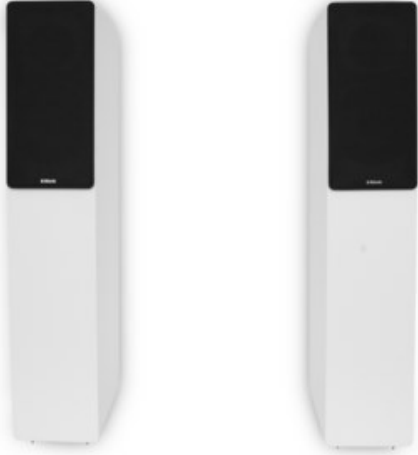

Fritz Köller

Kompetent. Sympathisch. Nah.

Unsere persönliche Empfehlung für Sie:

Block SL-250 /Paar | weiss

Artikelnummer 17816

Produkt-Highlights

- System: 2 Wege Bassreflex
- Hochtöner: 1" Soft-Dome
- Basschassis: 6.5" Kevlarmembran
- Nennbelastung: 40 Watt, Impulsbelastung: 100 Watt
- Impedanz: 4 Ohm
- Frequenzgang: 30Hz - 20KHz
- Empfindlichkeit: -2.8 3V/1M: 88 dB
- Anschlüsse: professionelle Schraub- Steck-Terminals
- Abmessungen: Breite 20 cm / Höhe 100 cm / Tiefe 30 cm

Produkttyp

- Produkttyp: Stereo-Lautsprecher (passiv)
- Bauart: 2 Wege Lautsprecher-System

- Musik-Belastbarkeit: 100 W
- Nenn-Belastbarkeit: 40 W
- Frequenzgang Untergrenze: 30 Hz
- Frequenzgang Obergrenze: 20000 Hz

Gehäuseeigenschaften

- Bauform: Standlautsprecher
- Baßreflex-System
- Farbe: weiß

Ausstattung & Technik

- Sinusleistung Watt pro Kanal: 40 W
- Musikleistung Watt pro Kanal: 100 W

Händler-Kontaktdaten:

Fritz Köller
Schmiedeberg 13
32676 Lügde-Rischenau
05283 1477
fritz.koeller@gmx.de
www.iq-koeller.de