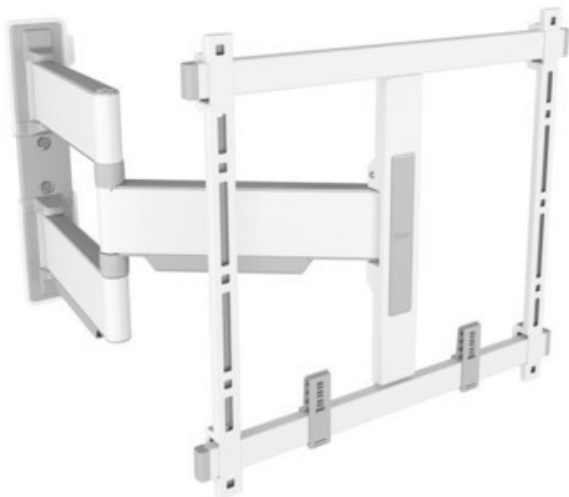

Fritz Köller

Kompetent. Sympathisch. Nah.

Unsere persönliche Empfehlung für Sie:

Vogels TVM 5445 Full-Motion+ (32-65") | weiss

Artikelnummer 17547

Produkt-Highlights

- Schwenkbare, ultradünne TV-Wandhalterung - Ideal für große OLED/QLED-TV's
- Speziell für Fernseher mit einer Größe von 32 bis 65 Zoll
- Extrem flach und stark - Nur 4 cm von der Wand entfernt
- Um bis zu 180° drehbar
- Bis zu 35 kg max. Gewichtslast
- Sanfte OneFinger™-Bewegung - Dank beschichteter Lager und Präzisionsstahlwellen
- 2D-Leveling™: So bleibt Ihr Fernseher immer waagrecht - Präzise Nivellierung nach der Installation (horizontal und vertikal)
- Absolut gerade Installation - Kostenlose Wasserwaage inklusive
- TV-Schutzpates - Schützen Sie die Rückseite Ihres Fernsehers mit weichen Schutzpates