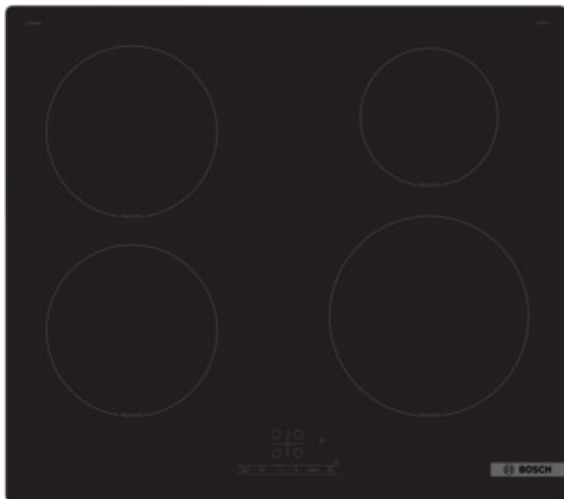

## Bosch PIE61RBB5E | schwarz

Artikelnummer 19657

### Gehäuseeigenschaften

- rahmenlose Kochfläche
- Breite: 59,20 cm

- Höhe: 5,10 cm
- Tiefe: 52,20 cm
- Gewicht: 12,20 kg
- Farbe: schwarz