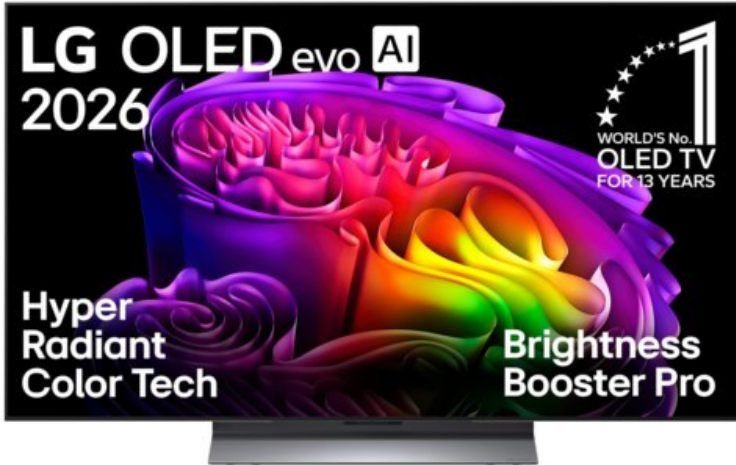

Fritz Köller

Kompetent. Sympathisch. Nah.

Unsere persönliche Empfehlung für Sie:

LG OLED48G69LS

Artikelnummer 19559

Produkt-Highlights

- Gallery Design mit Standfuß für eine elegante, zeitlose Optik in deinem Zuhause
- Hyper Radiant Color Tech mit Brightness Booster Pro für hellste Bilder voller Brillanz
- Reflektionsarmes 4K OLED evo AI TV-Display mit perfektem Schwarz und perfekten Farben für mehr Heimkinogefühl zuhause
- α11 Gen3 4K AI-Prozessor mit Dual AI Engine und zahlreichen AI-Funktionen für bestmögliche Bild- und Tonqualität
- Filmmaker Ambient Mode, Dolby Vision und Dolby Atmos für kinogleiches Entertainment
- Flüssiges Gaming mit bis zu 4K @ 165 Hz (97" Modell: 120 Hz), Nvidia G-Sync und AMD FreeSync
- Unterstützt Dolby Atmos FlexConnect (DAFC) zur Anbindung von modularen, kabellosen Soundsystemen, wie die LG Sound Suite
- webOS 26 mit Upgrades für 4 Jahre und AI Magic Remote-Fernbedienung für komfortable Bedienung

Produkttyp

- Technologie: OLED

Energieeffizienz / Verbrauchswerte

- Energy Label Version: 2019/2013
- Energieeffizienzklasse: E
- Energieeffizienzspektrum: Spektrum [A bis G]
- Energieverbrauch (kWh/1.000h): 51 kWh/1000h
- Energieverbrauch (HDR-Wiedergabe) (kWh/1.000h): 94 kWh/1000h
- Energieeffizienzklasse (HDR-Wiedergabe): G

Bildeigenschaften

- Auflösung: Ultra HD (4K)
- Bildoptimierung: HDR, Dolby Vision

Ausstattung & Technik

- Bildschirmdiagonale: 121 cm
- Bildschirmdiagonale: 48"
- max. Auflösung (Horizontal): 3840

- max. Auflösung (Vertikal): 2160
- Bildfrequenz: 120 Hz
- WLAN Ausstattung: WLAN integriert