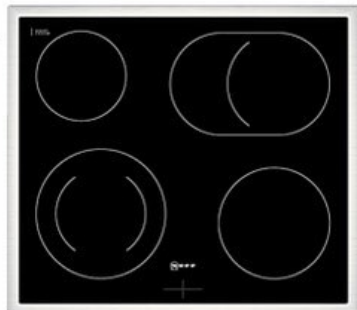

Neff EDX4B0 | schwarz/edelstahl

Artikelnummer 19120

Produkt-Highlights

- **EasyClean®:** diese spezielle Reinigungshilfe ermöglicht die unkomplizierte, energiesparende Reinigung des Backofeninnenraums. Eine umweltschonende Option für die schnelle Reinigung zwischendurch
- **LED-Display:** kontrastreich und gut lesbar
- **CircoTherm®:** einzigartiges Heißluftsystem, mit dem Sie auf bis zu drei Ebenen gleichzeitig backen können
- **Bräterzone:** Extra zuschaltbare Kochzone für großes Bratgeschirr

Produkttyp

- Produkttyp: Einbaugeräte Set
- Kombinationsart: Einbauherd + Gaskochmulde

Energieeffizienz / Verbrauchswerte

- Energieeffizienzklasse: A+
- Energieeffizienzspektrum: Spektrum [A+++ bis D]
- Energieverbrauch bei Heißluft/Umluft: 0,69 kWh
- Energieverbrauch konventionell: 0,94 kWh
- Innenraum-Volumen: 71 l
- Backrohrvolumen: Large

- Anzahl der Garräume: 1
- Wärmequelle: Elektro

Ausstattung & Technik

- max. Temperatur: 275 °C
- Elektronik Uhr

Gehäuseeigenschaften

- versenkbare Schalter
- Breite (Kochfeld): 58,30 cm
- Höhe (Kochfeld): 4,30 cm

- Tiefe (Kochfeld): 51,30 cm
- Gewicht (Kochfeld): 7,50 kg
- Breite (Backofen): 59,43 cm
- Höhe (Backofen): 59,50 cm
- Tiefe (Backofen): 54,80 cm
- Gewicht (Backofen): 33 kg
- Farbe: schwarz

Händler-Kontaktdaten: